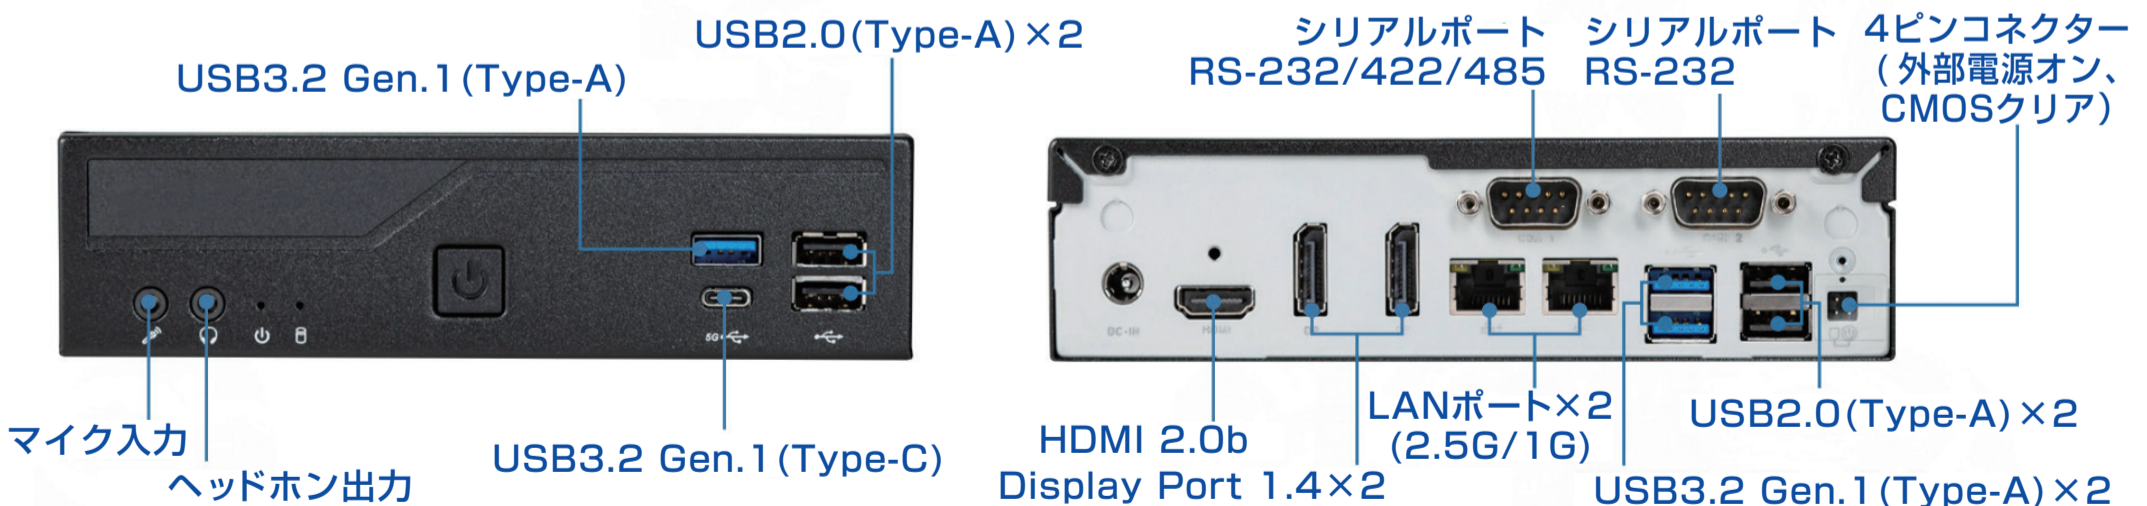

本体詳細

ご購入のご相談は、

株式会社ユニットコム 法人営業部

UNITCOM

最寄りの営業部はこちら▶

<https://www.pc-koubou.jp/unitcom_business/business_network.php>