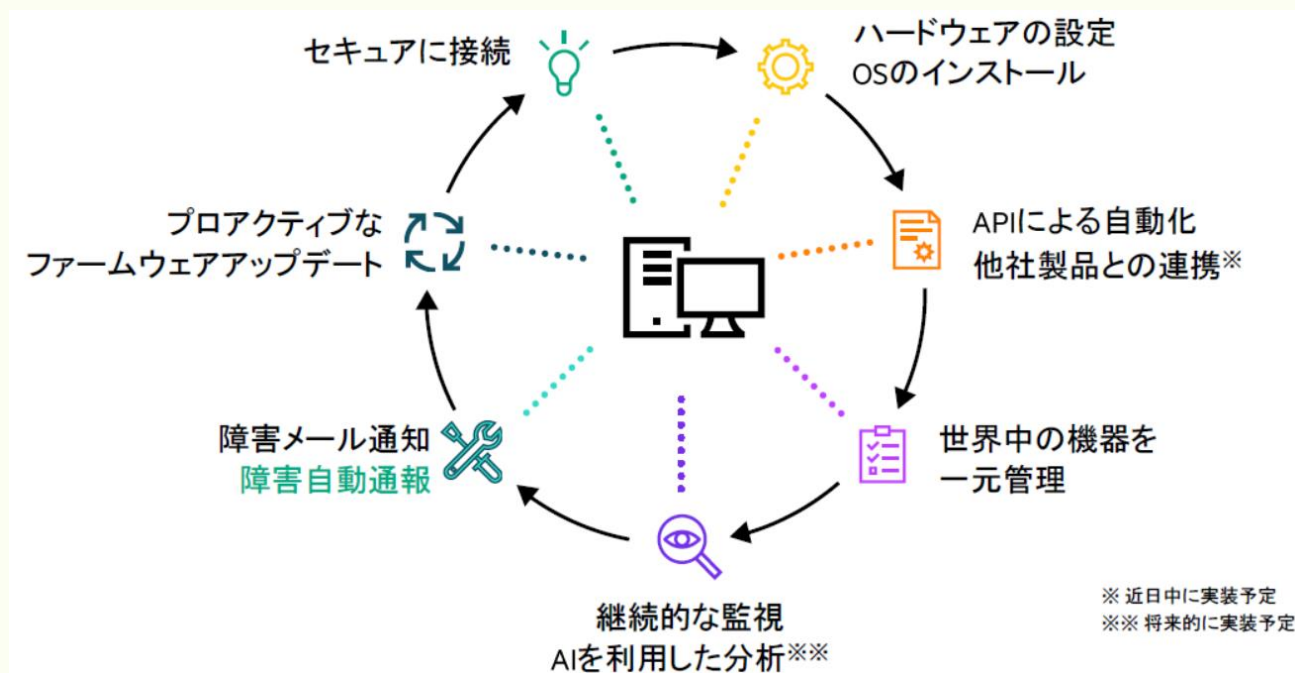

Hewlett Packard
Enterprise

ユニットコム法人営業部は
HPE、HP製品をお得な価格でご提案します

脅威に備える新しいセキュリティ対策

独立した専用ASICにより様々な脅威からハードを保護！

その名もiLO(Integrated Lights-Out)

ファームウェアへの攻撃

サプライチェーンリスク

シリコンレベルでハードを守ってくれるから安心！

サーバーがどこにあっても・管理者がどこにいても管理が可能

HPE GreenLake for Compute Ops Management

導入から運用、監視までサーバーのライフサイクルをクラウドから一貫して管理!!

従来の障害対応

監視、ベンダーに連絡、ログ送付など、
単純故障交換でもやることは意外と多い
気づかないとシステム停止や
データロストすることも

HPE GreenLake for
Compute Ops Management