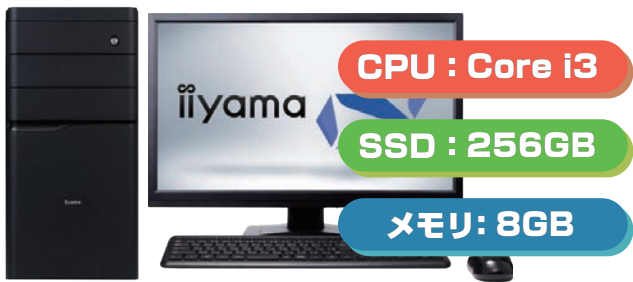

メモリ: 16GB

iiyama ノートパソコン ※画像はイメージです

Core i7 ハイパフォーマンスモデル

15.6型 フルHD / Core i7 / 16GB / 500GB SSD / 有線・無線 LAN
Windows 10 Pro

レンタル 料金	1~11ヵ月	13,280円/月
	12~23ヵ月	6,680円/月
	24ヵ月以上	5,280円/月

レンタルノート D

ノート

**17型モニター、Core i7を
搭載した大画面ハイスペックモデル!**

CPU : Core i7

SSD : 250GB

メモリ: 16GB

iiyama ノートパソコン ※画像はイメージです

Core i7 大画面ハイパフォーマンスモデル

17.3型 フルHD / Core i7 / 16GB / 250GB SSD / 有線・無線 LAN
Windows 10 Pro

レンタル 料金	1~11ヵ月	13,280円/月
	12~23ヵ月	6,680円/月
	24ヵ月以上	5,280円/月

レンタルノート F

Windows 11
対応開始!

Microsoft社最新のオペレーティングシステム「Windows 11」搭載パソコンを選択頂けます。将来的なWindows 11の導入/入替えを見越しての、社内システム / アプリケーションの検証 / 開発等、最新Windows 11搭載パソコンを手軽にご利用頂けます。

※Windows 11搭載機種を選択する場合は、別途1,100円/台(初回のみ)が必要です。

コストパフォーマンスと堅牢性に優れたデスクトップパソコン

マウス・キーボード付き!

デスクトップ

1

事務ワークにも最適! リーズナブルなデスクトップPC

CPU : Core i3

SSD : 256GB

メモリ : 8GB