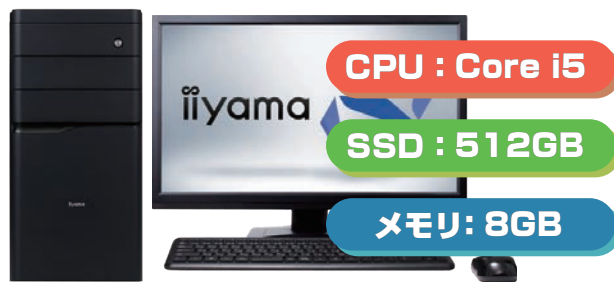

コストパフォーマンスと堅牢性に優れたデスクトップパソコン

マウス・キーボード付き!

デスクトップ

1

事務ワークにも最適! リーズナブルなデスクトップPC

CPU : Core i3

SSD : 256GB

メモリ : 8GB

※液晶モニターのみオプションとなります

iiyama デスクトップパソコン

Core i3 スタンダードモデル

Core i3 / 8GB / 256GB SSD / DVD スーパーマルチドライブ
Windows 10 Pro

レンタル料金

1~11ヵ月	7,780円/月
12~23ヵ月	3,880円/月
24ヵ月以上	3,080円/月

レンタルデスク A

デスクトップ

2

快適な業務を約束する Core i5 搭載ミドルPC

CPU : Core i5

SSD : 512GB

メモリ : 8GB

※液晶モニターのみオプションとなります

iiyama デスクトップパソコン

Core i5 アッパーミドルモデル

Core i5 / 8GB / 512GB SSD / DVD スーパーマルチドライブ
Windows 10 Pro

レンタル料金

1~11ヵ月	8,280円/月
12~23ヵ月	4,180円/月
24ヵ月以上	3,380円/月

レンタルデスク B

デスクトップ

3

高速 Core i7+SSD 搭載の ハイスペックデスクトップPC

CPU : Core i7