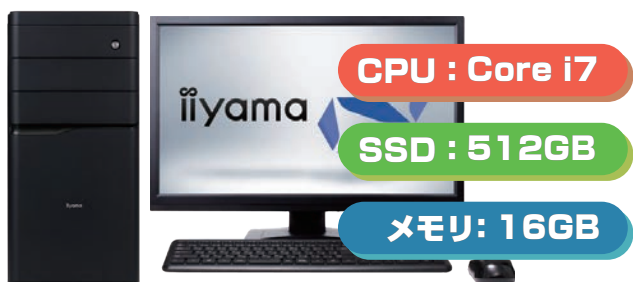

2

快適な業務を約束する Core i5 搭載ミドルPC

CPU : Core i5

SSD : 512GB

メモリ : 8GB

※液晶モニターのみオプションとなります

iiyama デスクトップパソコン

Core i5 アッパーミドルモデル

Core i5 / 8GB / 512GB SSD / DVD スーパーマルチドライブ
Windows 10 Pro

レンタル料金

1~11ヵ月	8,280円/月
12~23ヵ月	4,180円/月
24ヵ月以上	3,380円/月

レンタルデスク B

デスクトップ

3

高速 Core i7+SSD 搭載の ハイスペックデスクトップPC

CPU : Core i7

SSD : 512GB

メモリ : 16GB

※液晶モニターのみオプションとなります

iiyama デスクトップパソコン

Core i7 ハイスペックモデル

Core i7 / 16GB / 512GB SSD / DVD スーパーマルチドライブ
Windows 10 Pro

レンタル料金

1~11ヵ月	9,980円/月
12~23ヵ月	4,980円/月
24ヵ月以上	3,980円/月

レンタルデスク C

デスクトップ

4

e スポーツ大会でも実績アリ! グラフィックボード搭載 ゲーミングデスクトップ PC!

CPU : Core i5

SSD : 256GB

メモリ : 16GB

GeForce GTX
1660 (6GB)