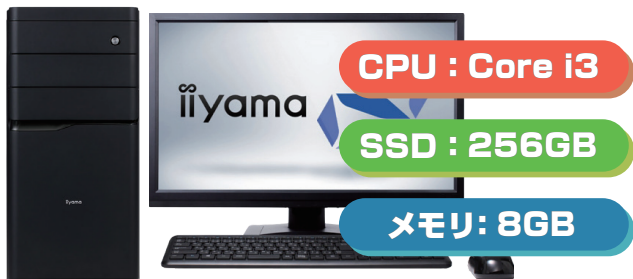

CPU : Core i7

SSD : 250GB

メモリ: 8GB

iiyama ノートパソコン ※画像はイメージです

Core i7 大画面ハイパフォーマンスモデル

17.3型 フルHD / Core i7 / 8GB / 250GB SSD / 有線・無線 LAN
Windows 10 Pro

レンタル 料金	1~11ヵ月	13,280円/月
	12~23ヵ月	6,680円/月
	24ヵ月以上	5,280円/月

2350003044968

ビジネスからゲーミング PC まで、iiyama デスクトップパソコンはお客様のニーズに合わせたラインナップをご提供します。

即戦力!

コストパフォーマンスと堅牢性に優れたデスクトップパソコン

マウス・キーボード付き!

デスクトップ

1

事務ワークにも最適！
リーズナブルなデスクトップPC

※液晶モニターのみオプションとなります

iiyama デスクトップパソコン

Core i3 スタンダードモデル

Core i3 / 8GB / 256GB SSD / DVD スーパーマルチドライブ
Windows 10 Pro

レンタル料金

1~11ヵ月	7,780円/月
12~23ヵ月	3,880円/月
24ヵ月以上	3,080円/月

2350003044951

デスクトップ

2

快適な業務を約束する
Core i5 搭載ミドルPC

※液晶モニターのみオプションとなります

iiyama デスクトップパソコン

Core i5 アッパーミドルモデル

Core i5 / 8GB / 512GB SSD / DVD スーパーマルチドライブ
Windows 10 Pro

レンタル料金

1~11ヵ月	8,280円/月
12~23ヵ月	4,180円/月
24ヵ月以上	3,380円/月