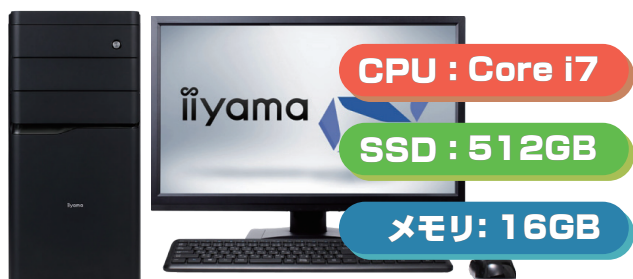

※液晶モニターのみオプションとなります

iiyama デスクトップパソコン

Core i3 スタンダードモデル

Core i3 / 8GB / 256GB SSD / DVD スーパーマルチドライブ
Windows 10 Pro

レンタル料金

1~11ヵ月	7,780円/月
12~23ヵ月	3,880円/月
24ヵ月以上	3,080円/月

2350003044951

デスクトップ

2

快適な業務を約束する
Core i5 搭載ミドルPC

※液晶モニターのみオプションとなります

iiyama デスクトップパソコン

Core i5 アッパーミドルモデル

Core i5 / 8GB / 512GB SSD / DVD スーパーマルチドライブ
Windows 10 Pro

レンタル料金

1~11ヵ月	8,280円/月
12~23ヵ月	4,180円/月
24ヵ月以上	3,380円/月

2350003044944

デスクトップ

3

高速 Core i7+SSD 搭載の
ハイスpekデスクトップPC

※液晶モニターのみオプションとなります

iiyama デスクトップパソコン

Core i7 ハイスpekモデル

Core i7 / 16GB / 512GB SSD / DVD スーパーマルチドライブ
Windows 10 Pro